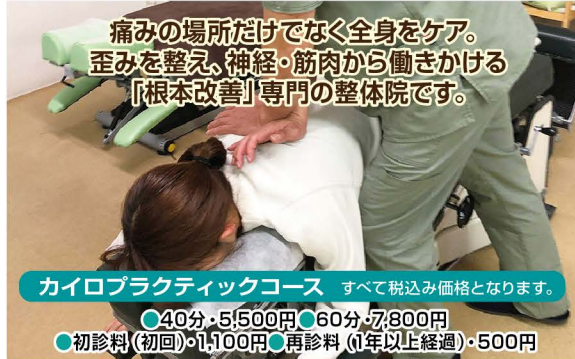

サロン・ド・ヴィヴィ 恵み野店

カットコース (シャンプー・ブロー込)
★大人・大学生……………2,730円(税込)
★高校生……………2,180円(税込)
★中学生……………1,630円(税込)
★小学生……………1,080円(税込)
(中学生以下はシャンプーなしブロー付)
★ワンシャンプー……………550円(税込)

カラーコース (シャンプー・ブロー込)
★カラーコース……………5,260円(税込)
★カラーのみ……………3,830円(税込)

パーマコース (シャンプー・ブロー込)
★パーマコース……………5,480円(税込)
★縮毛矯正……………8,580円(税込)
(ロングはプラス1,100円(税込))

郵便局 ●
ケンタッキー ●
フライドチキン ●
●北海道銀行
黄金中島通
●JR恵み野駅
千歳 →

住 恵み野西2丁目8-3ステシア駅前1F
問 29-3535 営 9:00~19:00
休 火曜日・第4曜日・第2日曜日 **ビューティーパーク** 検索

・カット……………1,500円(税込) (シャンプーなしブロー付き)
・カラー・カット4,500円(税込) (シャンプーありブロー付き)

サロン・ド・ヴィヴィ / 2026年8月末日まで ※他券との併用不可 ※クーポンを切り取り持参ください。

カイロプラクティック整体 ノトアン

痛みの場所だけでなく全身をケア。
歪みを整え、神経・筋肉から働きかける
『根本改善』専門の整体院です。

カイロプラクティックコース すべて税込価格となります。
●40分:5,500円 ●60分:7,800円
●初診料(初回):1,100円 ●再診料(1年以上経過):500円

住 黄金南2丁目19-10 問 33-1101
営 火~金曜日/9:45~19:30・土曜日/9:00~15:00
休 日曜日・月曜日 ※予約制となっております

初めてのの方に限り **500円引き**
カイロプラクティック整体 ノトアン / 2026年7月末日まで